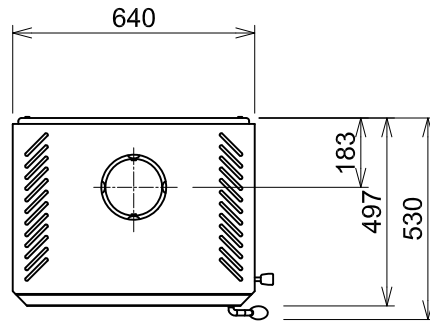

平面図

正面図

側面図

仕様

メーカー名	軽井沢暖炉
品名	コニファーマーク 2 M
品番	コニファーマーク 2 M
生産国	中国
企画設計	日本
重量	125kg
最大熱出力	12000kcal
燃焼方式	二次燃焼式
最大薪長さ	45cm
平均暖房面積	30~40坪
接続煙突径	φ 150
外気導入	不可