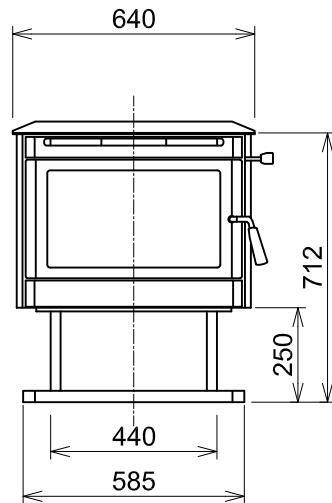

平面図

正面図

側面図

仕様

メーカー名	軽井沢暖炉
品名	コニファーマーク 2 M
品番	コニファーマーク 2 M
生産国	中国
企画設計	日本
重量	125kg
最大熱出力	12000kcal
燃焼方式	二次燃焼式
最大薪長さ	45cm
平均暖房面積	30~40坪
接続煙突径	φ 150
外気導入	不可