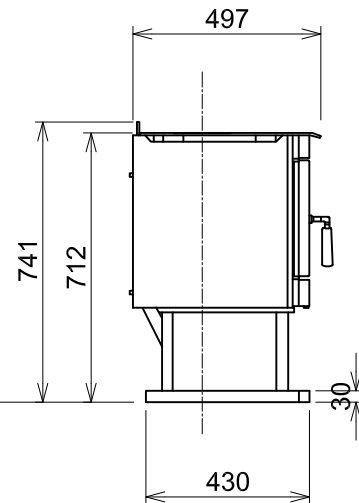

平面図

正面図

側面図

仕様

メーカー名	軽井沢暖炉
品名	コニファーマーク 2 M
品番	コニファーマーク 2 M
生産国	中国
企画設計	日本
重量	125kg
最大熱出力	12000kcal
燃焼方式	二次燃焼式
最大薪長さ	45cm
平均暖房面積	30~40坪
接続煙突径	φ 150
外気導入	不可