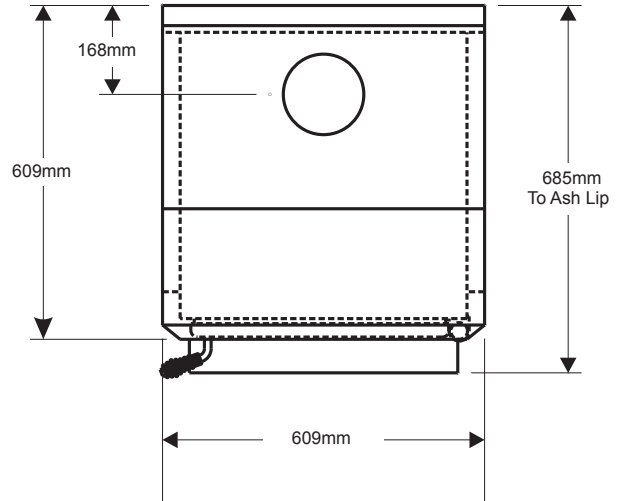

暖らんコニファーグリルペDESTAL

不燃壁からの 最低離隔距離	A	B	C	D	E	F
cm	46	30	17	76	47	50

ストーブ・煙突・設置工事・薪
軽井沢暖炉 (株)上野商店
 〒370-0801 高崎市上並榎町412
 TEL 027-362-2251 FAX 027-362-9555
 mail: info@e-stove.net
 http://www.e-stove.net/