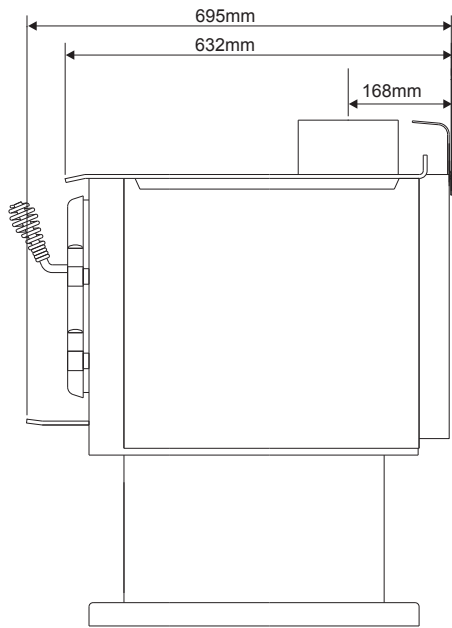

暖らんコニファーグリルペDESTAL

不燃壁からの 最低離隔距離	A	B	C	D	E	F
cm	46	30	17	76	47	50

ストーブ・煙突・設置工事・薪
軽井沢暖炉 (株)上野商店
 〒370-0801 高崎市上並榎町412
 TEL 027-362-2251 FAX 027-362-9555
 mail: info@e-stove.net
 http://www.e-stove.net/