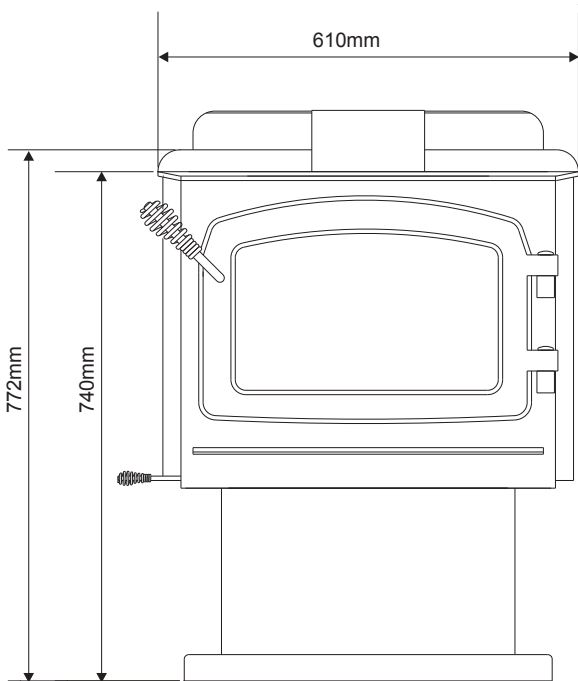

暖らんコニファーグリルペDESTAL

不燃壁からの 最低離隔距離	A	B	C	D	E	F
cm	46	30	17	76	47	50

ストーブ・煙突・設置工事・薪
軽井沢暖炉 (株)上野商店
 〒370-0801 高崎市上並榎町412
 TEL 027-362-2251 FAX 027-362-9555
 mail: info@e-stove.net
 http://www.e-stove.net/