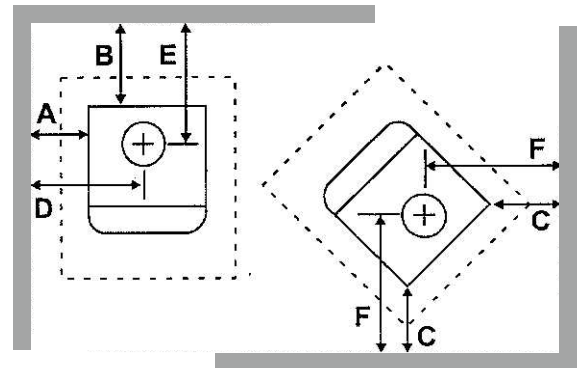

暖らんコニファーグリルペDESTAL

不燃壁からの 最低離隔距離	A	B	C	D	E	F
cm	46	30	17	76	47	50

ストーブ・煙突・設置工事・薪
軽井沢暖炉 (株)上野商店
 〒370-0801 高崎市上並榎町412
 TEL 027-362-2251 FAX 027-362-9555
 mail: info@e-stove.net
 http://www.e-stove.net/