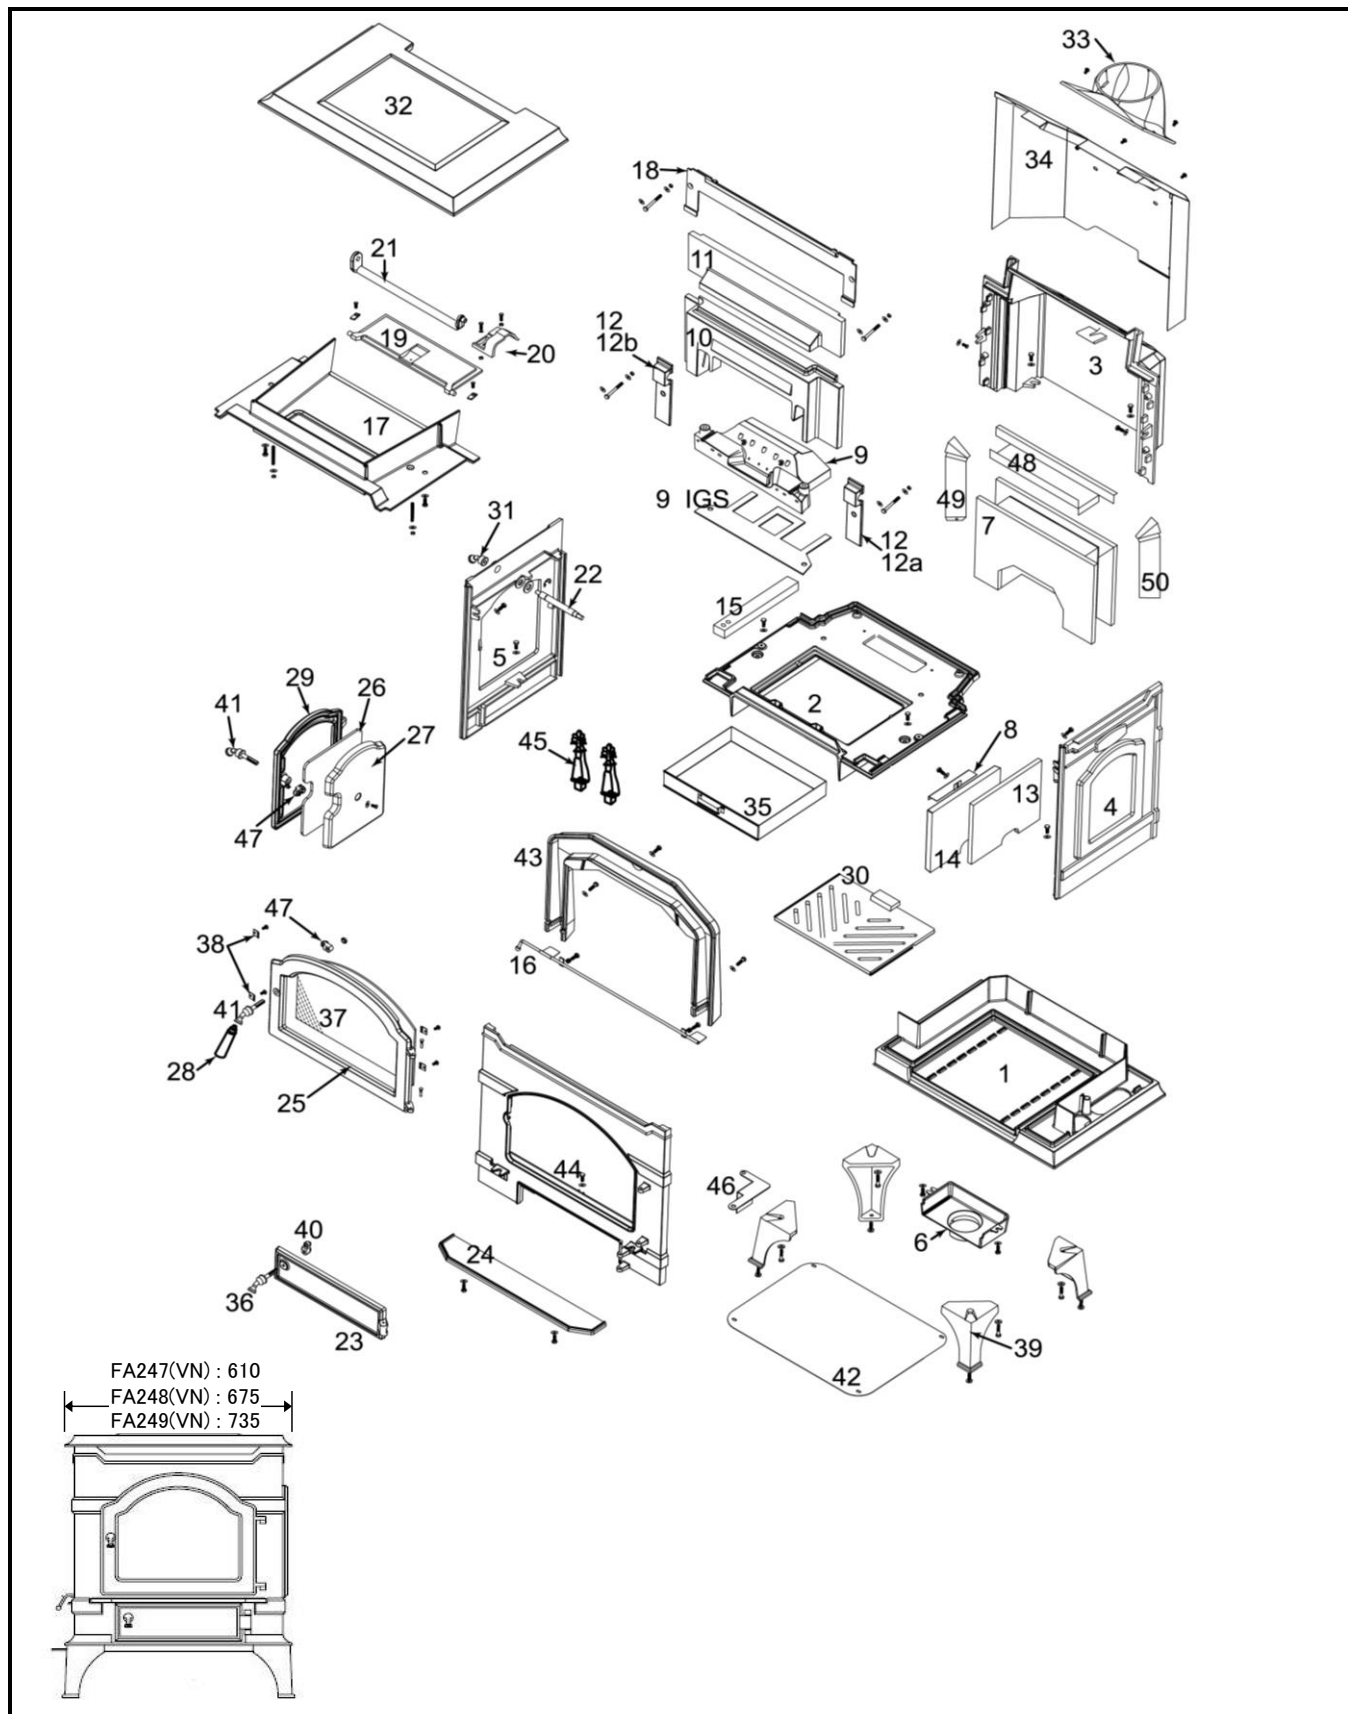

ダッチウエスト エンライト

Dutchwest Enlight Model FA247(VN),FA248(VN),FA249(VN)

ダッチウエスト エンライト

<クラシックブラックおよび共通部品>		〔 FA247 スモール 〕		〔 FA248 ミディアム 〕		〔 FA249 ラージ 〕	
No	品名	品番	価格(税抜)	品番	価格(税抜)	品番	価格(税抜)
1.	Bottom	30002174	—	30002075	—	30002078	—
	1/4-20 x 3/8" Zinc Hex Head Cap Screw	1201337	¥200	1201337	¥200	1201337	¥200
2.	Inner Bottom	30002175	—	30002076	—	30002230	—
	1/4-20X2-S/S Hex Head Cap Screw	1201399	¥200	1201399	¥200	1201399	¥200
	Washer, 1/4 Plain Flat 7/8 od	1202470	¥200	1202470	¥200	1202470	¥200
3.	Inner Back	30002295	—	30002077	—	30002231	—
	1/4-20 x 1" Hex Head Cap Screw Gr 5	1201370	¥200	1201370	¥200	1201370	¥200
	Washer, 1/4 Plain Flat 7/8 od	1202470	¥200	1202470	¥200	1202470	¥200
4.	Right Side	30002082	—	30002082	—	30002171	—
	1/4-20 x 3/4" Hex Head Cap Screw Gr 5	1201381	¥200	1201381	¥200	1201381	¥200
	Washer, 1/4 Plain Flat 7/8 od	1202470	¥200	1202470	¥200	1202470	¥200
5.	Left Side	30002083	—	30002083	—	30002170	—
	1/4-20 x 3/4" Hex Head Cap Screw Gr 5	1201381	¥200	1201381	¥200	1201381	¥200
	Washer, 1/4 Plain Flat 7/8 od	1202470	¥200	1202470	¥200	1202470	¥200
6.	Outside Air Bracket	30002205	—	30002205	—	30002205	—
	1/4-20 x 1/2" Hex Head Cap Screw	1201340	¥200	1201340	¥200	1201340	¥200
	Washer, Flat 1/4-Zinc .313 id x .742 od	1202474	¥200	1202474	¥200	1202474	¥200
7.	Fountain Assembly	0122	¥68,900	0122	¥68,900	0122	¥68,900
	Soft Gasket Refractory	30002352	¥1,700	30002352	¥1,700	30002352	¥1,700
8.	Brick Support Bracket	30004465	¥2,700	30004465	¥2,700	30004465	¥2,700
	1/4-20 x 3/8" Zinc Hex Head Cap Screw Gr 5	1201337	¥200	1201337	¥200	1201337	¥200
9.	Shoe Refractory	30002101	¥39,100	30002101	¥39,100	30002243	¥39,100
	Insulation Gasket for Shoe Refractory	30002286	¥1,400	30002286	¥1,400	30002864	¥1,700
10.	Lower Fireback Refractory	30002307	¥44,100	30002102	¥45,200	30002244	¥46,300
11.	Upper Fireback Refractory	30002308	¥37,500	30002212	¥38,600	30002251	¥39,700
12.	Lower Retainer	---	---	30002272	¥5,700	30002272	¥5,700
	1/4-20X2-S/S Hex Head Cap Screw	---	---	1201399	¥500	1201399	¥500
	Nut, Hex 1/4-20 Plain	---	---	1203212	¥200	1203212	¥200
	Washer, Flat 1/4-Plain 7/8" od	---	---	1202470	¥200	1202470	¥200
12a.	Lower Retainer, Right	30002337	¥4,200	---	---	---	---
12b.	Lower Retainer, Left	30002303	¥4,200	---	---	---	---
	MS HexHD Screw 10-24X2 1/4-SS 2 THD	30002332	¥500	---	---	---	---
	Nut, 10-20 Hex Z	1203251	¥200	---	---	---	---
	Washer, Fl Zinc #10SAE .218id x .5od	1202423	¥200	---	---	---	---
13.	Right End Insulation	30002209	¥5,500	30002209	¥5,500	30002209	¥5,500
14.	Right End Refractory	30002213	¥16,300	30002213	¥16,300	30002213	¥16,300
15.	Lower Side Door Refractory	---	---	30002222	¥12,200	30002222	¥12,200
16.	Primary Air Flap Assembly (Silver) *1	30002734	—	30002735	—	30002736	—
	Silver Ball for Primary Air Flap	30002729	¥1,400	30002729	¥1,400	30002729	¥1,400
	1/4-20 x 3/4" Hex Head Cap Screw Gr 5	1201381	¥200	1201381	¥200	1201381	¥200
	Tab	1601488	¥500	1601488	¥500	1601488	¥500
	Friction Spring	1201846	¥500	1201846	¥500	1201846	¥500
	Primary Air Flap Assembly (Brass) *2	30002309	廃盤	30002218	廃盤	30002254	廃盤
	Brass Ball for Primary Air Flap	1402470	廃盤	1402470	廃盤	1402470	廃盤
17.	Inner Top	30002300	¥30,600	30002080	¥33,000	30002233	¥35,800
	インナートップ ガスケット 3/8"	<ガスケット>参照		<ガスケット>参照		<ガスケット>参照	
	1/4-20 x 3/4" Hex Head Cap Screw Gr 5	1201381	¥200	1201381	¥200	1201381	¥200
	Washer, 1/4 Plain Flat 7/8 od	1202470	¥200	1202470	¥200	1202470	¥200